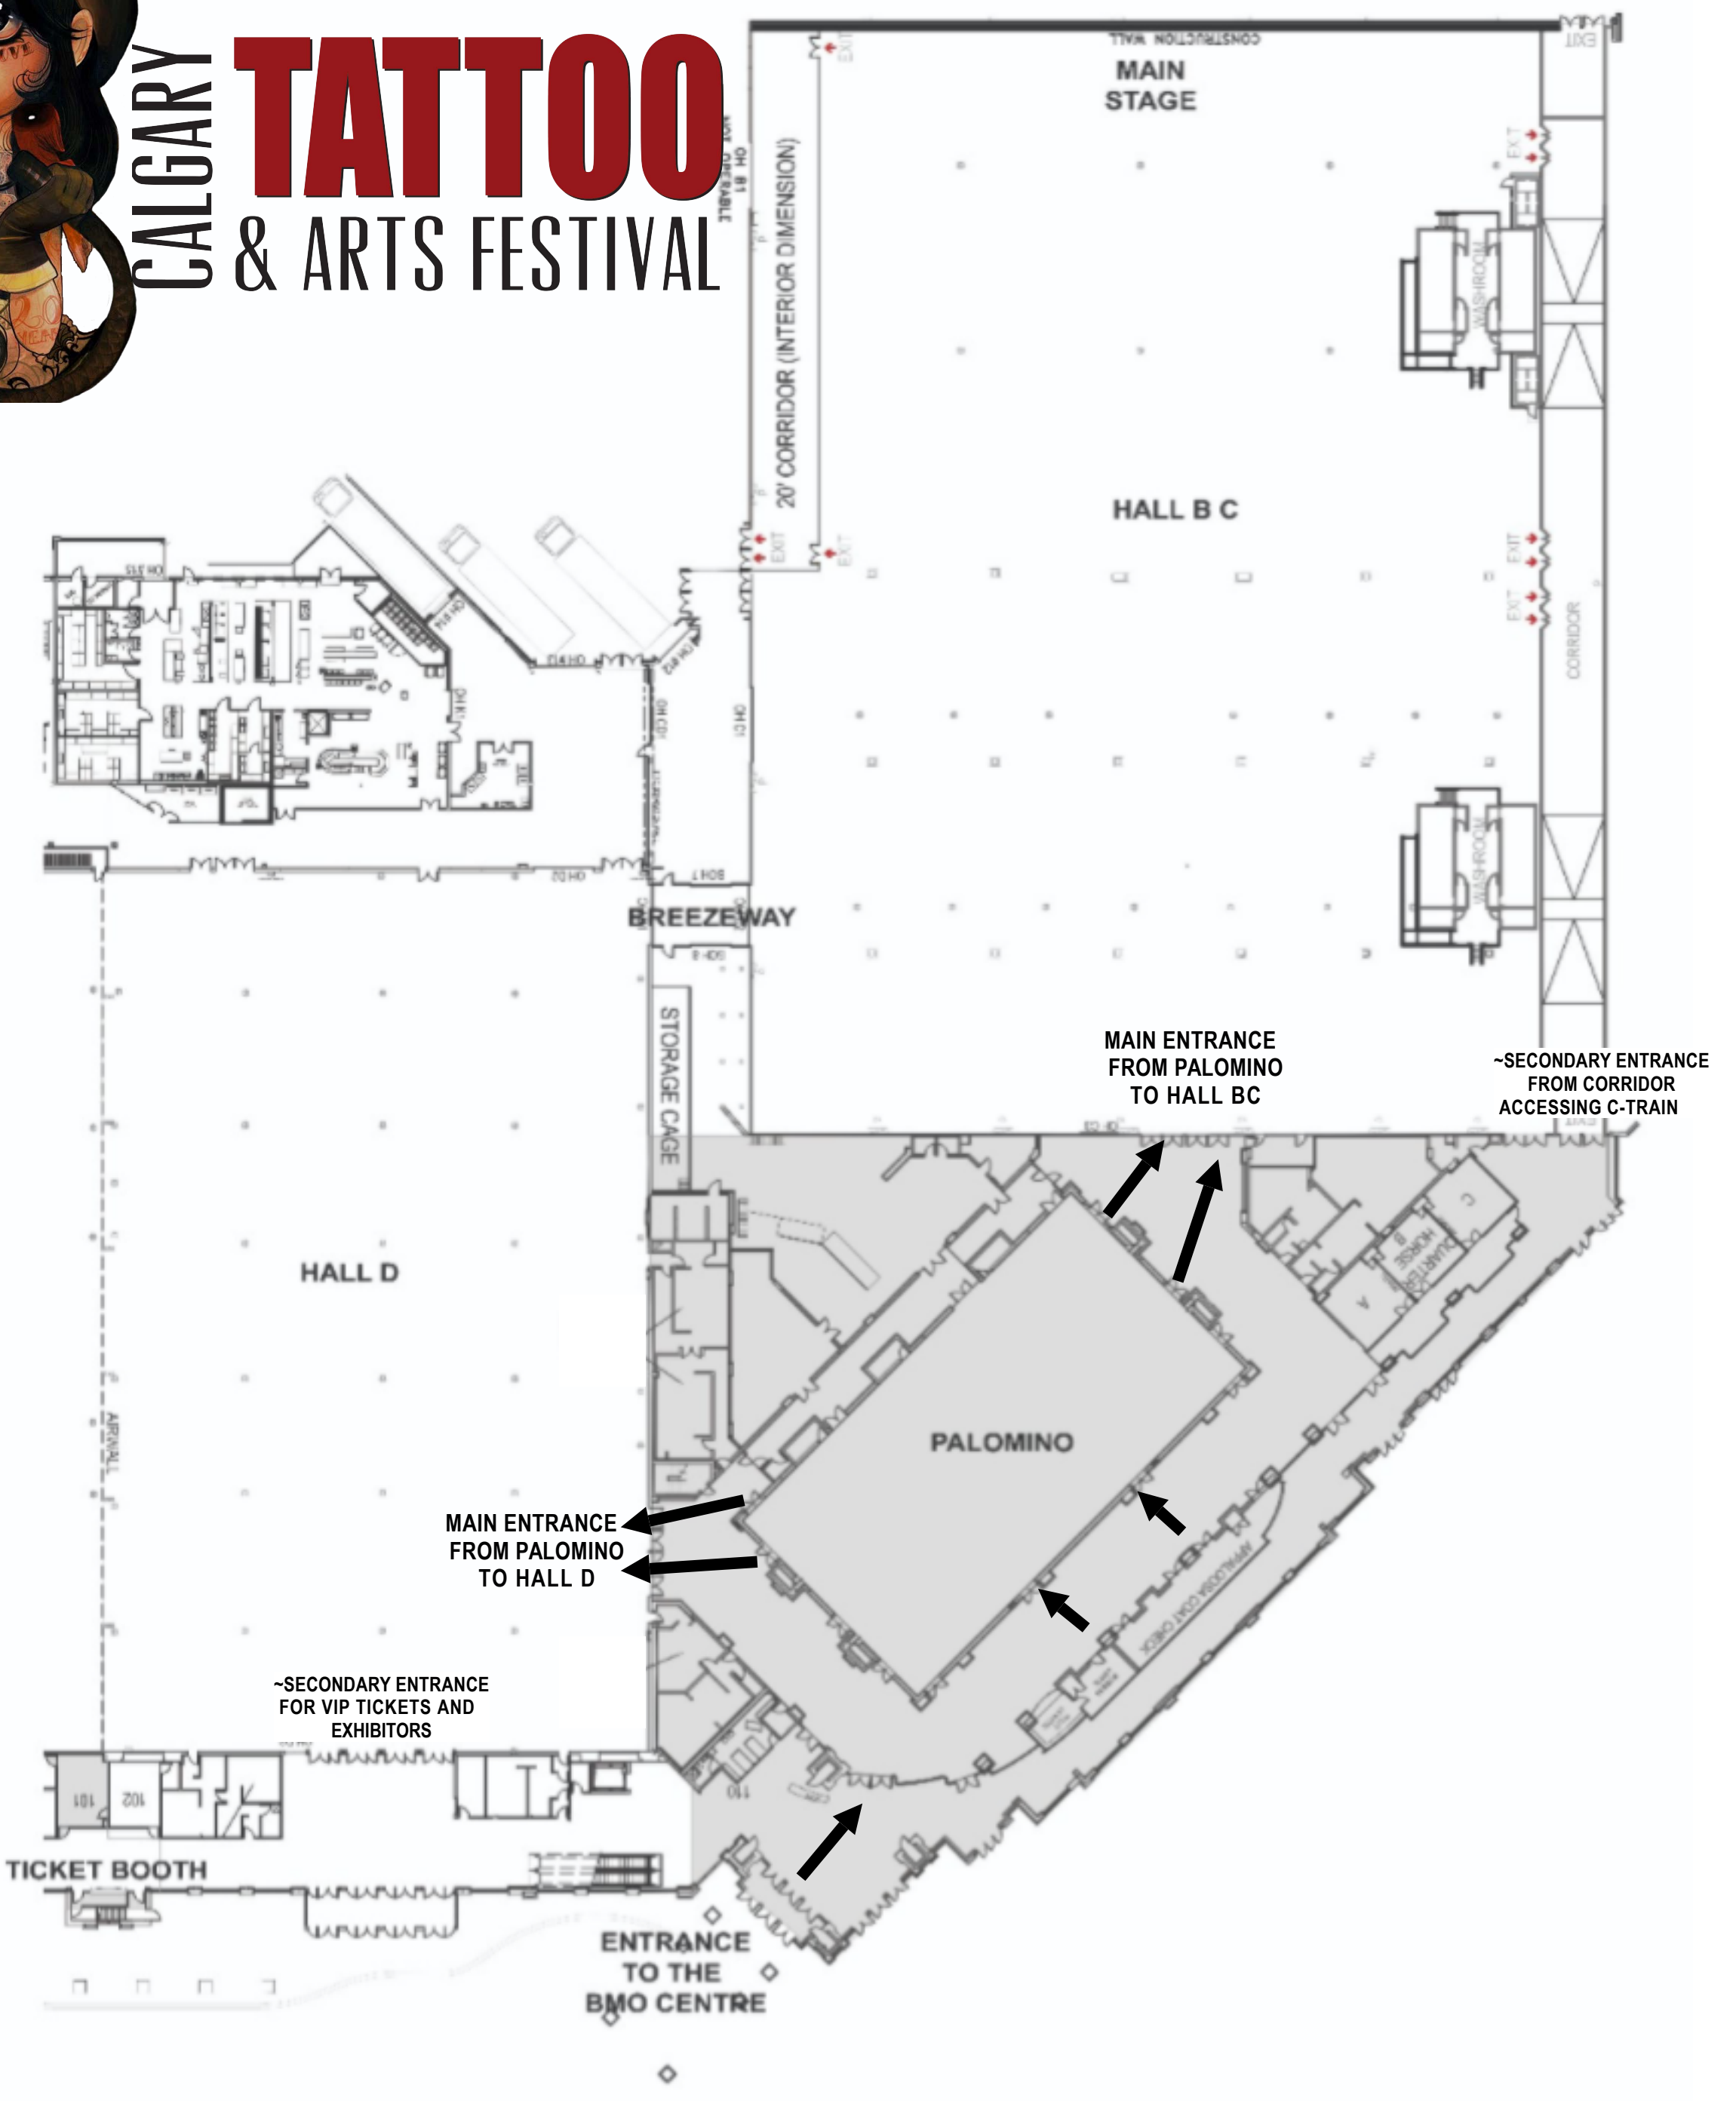

CALGARY TATTOO & ARTS FESTIVAL

PALOMINO HALL

INTERNATIONAL & FEATURED ARTISTS

HALL D

AVENUES
TATTOO LANE
TATTOOWAY

2020	2022	2023	2024	S	2025	2026	2027
------	------	------	------	---	------	------	------

O/H

OH D2

HALL B & C
ENTRANCE

2018
2017
2016
2015

2006

2000

Smilin' Buddha Tattoo

Cheyenne sponsored artists

TATTOO LANE

TATTOO WAY

9th AVENUE

2801	2803	2805	2807	2809	2813	2815	2817	2819
2800	2802	2804	2806	2808	2812	2814	2816	2818

8th AVENUE

2701	2703	2705	2707	2709	2711	S	2715	2717	2719	2721	2723
2700	2702	2704	2706	2708	2710	S	2714	2716	2718	2720	2722

7th AVENUE

2601	2603	2605	2607	2609	2613	2615	2617	2619	2621	2623
2600	2602	2604	2606	2608	2612	2614	2616	2618	2620	2622

6th AVENUE

2501	2503	2505	2507	2509	2511	S	2515	2517	2519	2521	2523
2500	2502	2504	2506	2508	2510	S	2514	2516	2518	2520	2522