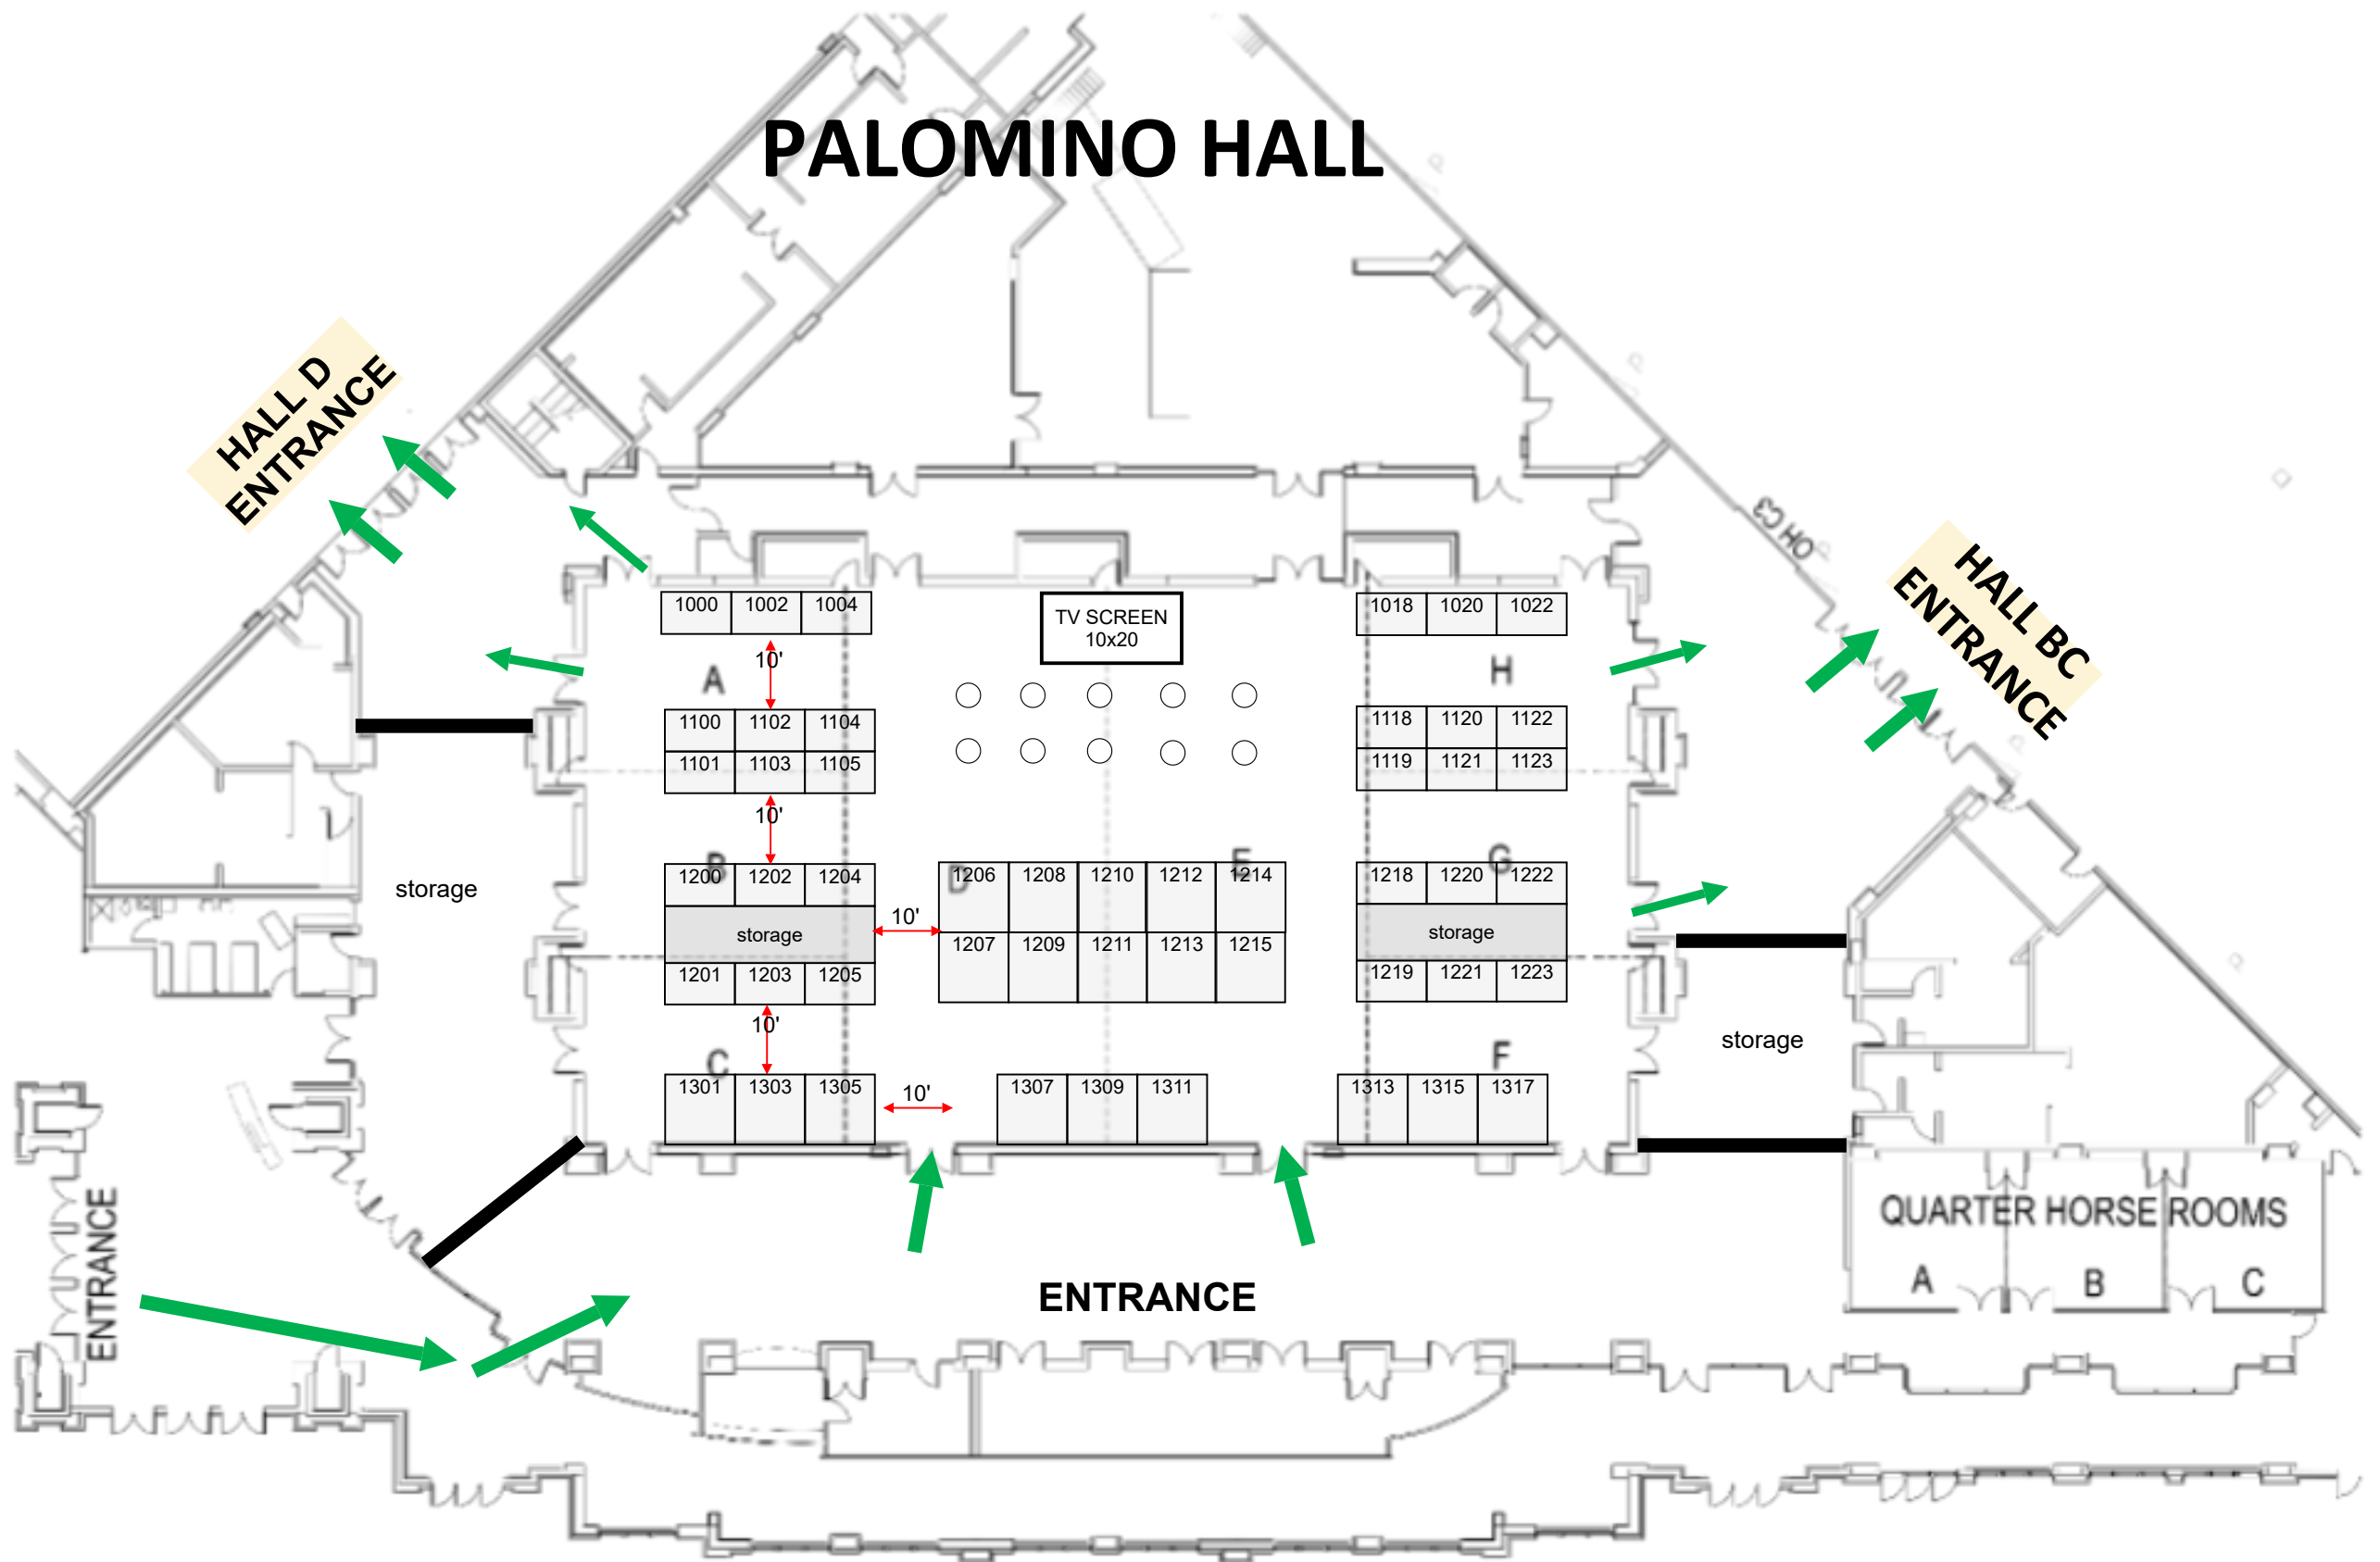

PALOMINO HALL